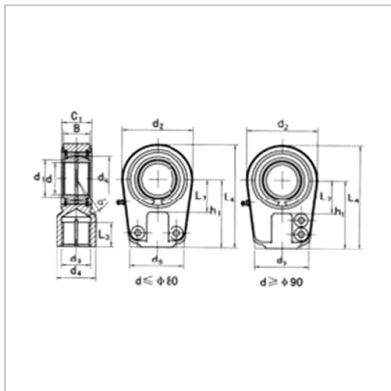

Spherical plain bearing

GOHR-K...DO-GIHR-K70DO

model :	GIHR-K70DO
---------	------------

Size mm :

d :	70
d3 6H :	M65 × 1.5
D :	86
L æ :	66
B :	49
C1 :	55
d2 :	154
L7 min :	75
h1 :	150
L4 :	232
d5 :	130
d1 :	77.9
dk :	92
:	6

Load KN :

move :	315
quiet :	540
Weight kg :	8.5

: