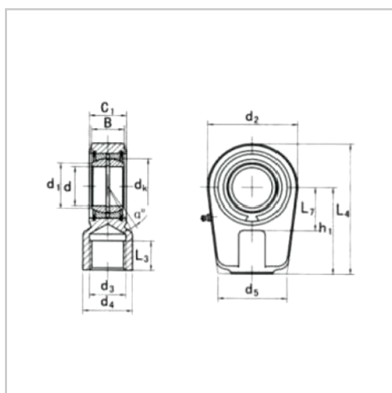

Spherical plain bearing

GK...DO-GK40D0

model :	GK40D0
---------	--------

Size mm :

d :	40
d1 :	45.0
B :	28
C1 :	23
dK :	53
d2 :	92
L4 :	115
h1 :	69
L7 min :	48
L1 :	4
d3 :	4
d4 :	52
D :	62
:	7

Load KN :

move :	100
quiet :	156
Heavy star kg :	1.3