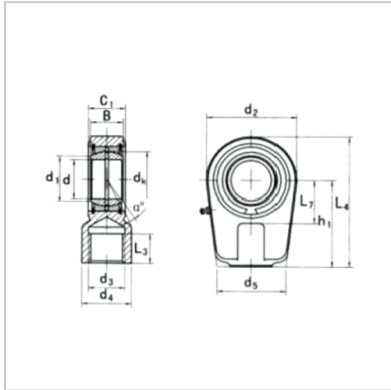

Spherical plain bearing

GK...DO-GK30D0

model : GK30D0

Size mm :

d :	30
d1 :	34.2
B :	22
C1 :	19
dK :	40.7
d2 :	73
L4 :	87.5
h1 :	51
L7 min :	37.5
L1 :	3
d3 :	4
d4 :	40
D :	47
:	6

Load KN :

move :	62
quiet :	95
Heavy star kg :	0.64