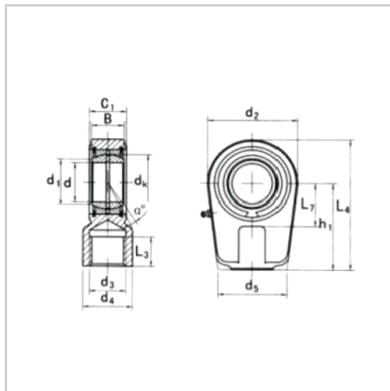

Spherical plain bearing

GK...DO-GK20DO

model : GK20DO

Size mm :

d :	20
d1 :	24.2
B :	16
C1 :	13
dK :	29
d2 :	53
L4 :	64.5
h1 :	38
L7 min :	27.5
L1 :	2
d3 :	4
d4 :	27.5
D :	35
:	9

Load KN :

move :	30
quiet :	54
Heavy star kg :	0.23