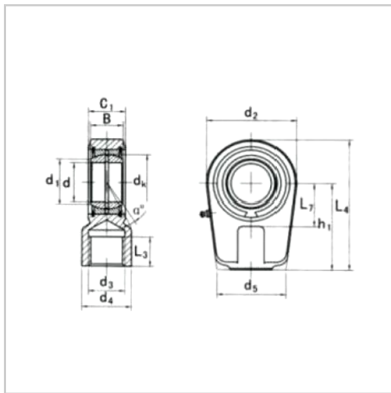

Spherical plain bearing

GK...DO-GK15D0

model : GK15D0

Size mm :

d :	15
d1 :	18.4
B :	12
C1 :	10
dK :	22
d2 :	40
L4 :	51
h1 :	31
L7 min :	20
L1 :	2
d3 :	4
d4 :	21
D :	26
:	8

Load KN :

move :	17.0
quiet :	32
Heavy star kg :	0.12