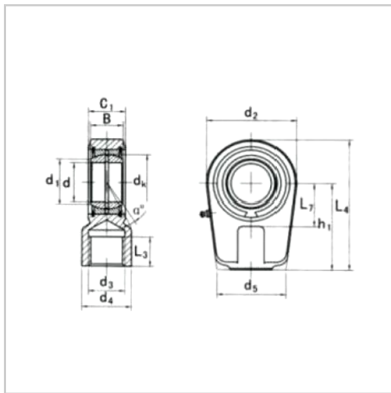

Spherical plain bearing

GK...DO-GK12D0*

model : GK12D0*

Size mm :

d :	12
d1 :	15
B :	10
C1 :	8
dK :	18
d2 :	34
L4 :	44
h1 :	27
L7 min :	18
L1 :	1.5
d3 :	3
d4 :	17.5
D :	22
:	11

Load KN :

move :	10.8
quiet :	21.6
Heavy star kg :	0.066