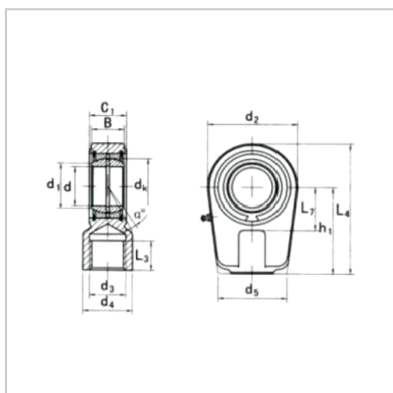

Spherical plain bearing

GK...DO-GK60D0

| | |
|---------|--------|
| model : | GK60D0 |
|---------|--------|

Size mm :

| | |
|----------|-------|
| d : | 60 |
| d1 : | 66.8 |
| B : | 44 |
| C1 : | 38 |
| dK : | 80 |
| d2 : | 135 |
| L4 : | 167.5 |
| h1 : | 100 |
| L7 min : | 72.5 |
| L1 : | 4 |
| d3 : | 6 |
| d4 : | 70 |
| D : | 90 |
| : | 6 |

Load KN :

| | |
|-----------------|-----|
| move : | 245 |
| quiet : | 390 |
| Heavy star kg : | 3.9 |

: