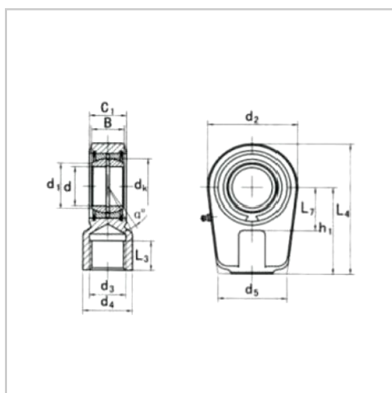

Spherical plain bearing

GK...DO-GK50D0

model : GK50D0

Size mm :

d :	50
d1 :	55.9
B :	35
C1 :	30
dK :	66
d2 :	112
L4 :	144
h1 :	88
L7 min :	59
L1 :	4
d3 :	6
d4 :	62
D :	75
:	6

Load KN :

move :	156
quiet :	250
Heavy star kg :	2.5