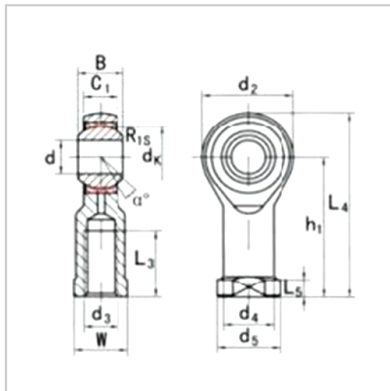

Spherical plain bearing

SI...TK-SI8T/K

model : SI8T/K

Size mm :

| | |
|---------|-----------|
| d : | 8 |
| d3 6H : | M8 × 1.25 |
| B : | 12 |
| C1 : | 9 |
| W : | 14 |
| h1 : | 36 |
| d2 : | 24 |
| L4 : | 48 |
| L5 : | 5 |
| d4 : | 12.5 |
| d5 : | 16 |

Load KN :

| | |
|-------------|-------|
| L3 min : | 16 |
| A : | 14 |
| move : | 11.6 |
| quiet : | 12.9 |
| Weight kg : | 0.047 |

: