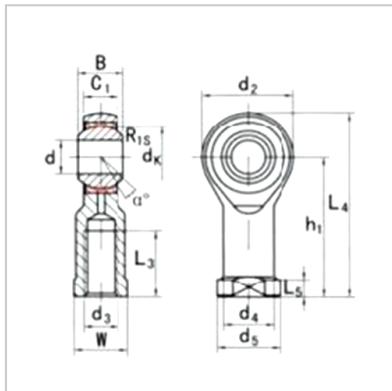

Spherical plain bearing

SI...TK-SI6T/K

model :	SI6T/K
---------	--------

Size mm :

d :	6
d3 6H :	M6 × 1.0
B :	9
C1 :	6.75
W :	11
h1 :	30
d2 :	20
L4 :	40
L5 :	5
d4 :	10
d5 :	13

Load KN :

L3 min :	12
A :	13
move :	7.20
quiet :	7.65
Weight kg :	0.022