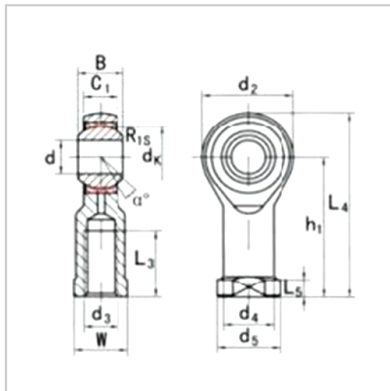

Spherical plain bearing

SI...TK-SI18T/K

model : SI18T/K

Size mm :

d :	18
d3 6H :	M18 × 1.5
B :	23
C1 :	16.5
W :	27
h1 :	71
d2 :	44
L4 :	93
L5 :	10
d4 :	25
d5 :	31

Load KN :

L3 min :	32
A :	15
move :	42.5
quiet :	47.5
Weight kg :	0.32