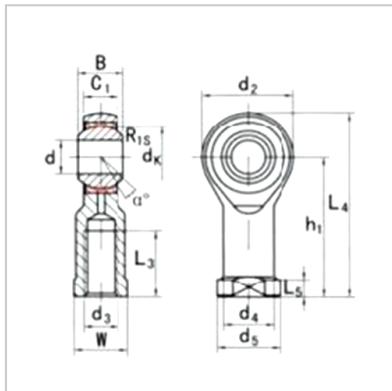

Spherical plain bearing

SI...TK-SI16-1T/K

model :	SI16-1T/K
---------	-----------

Size mm :

d :	16
d3 6H :	M16 × 1.5
B :	21
C1 :	15
W :	22
h1 :	64
d2 :	42
L4 :	85
L5 :	8
d4 :	22
d5 :	27

Load KN :

L3 min :	28
A :	15
move :	28.5
quiet :	39
Weight kg :	0.22