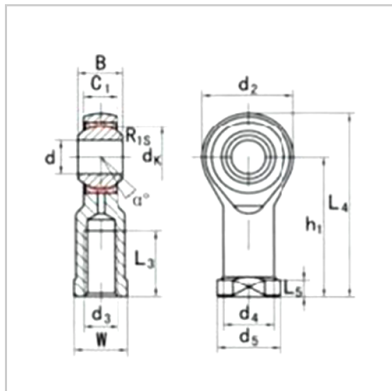

Spherical plain bearing

SI...TK-SI5T/K

model :	SI5T/K
---------	--------

Size mm :

d :	5
d3 6H :	M5 × 0.8
B :	8
C1 :	6
W :	9
h1 :	27
d2 :	18
L4 :	36
L5 :	4
d4 :	8.5
d5 :	11

Load KN :

L3 min :	10
A :	13
move :	5.70
quiet :	6
Weight kg :	0.016