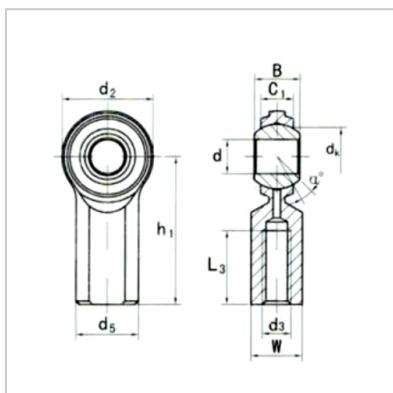

Spherical plain bearing

CF...,CF...S-**CF12**

model : CF12

Size mm :

d :	19.05
B :	22.23
C :	15.06
h1 :	73.03
D :	44.45
d5 :	28.58
W :	25.4
L3 min :	39.67
d3 2B :	3/4-16
:	12
Load KN :	63.193
Weight kg :	0.295