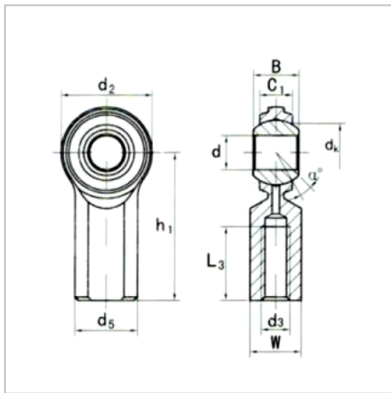

Spherical plain bearing

CF...,CF...S-**CF8**

model : CF8

Size mm :

d :	12.7
B :	15.88
C :	11.5
h1 :	53.98
D :	33.32
d5 :	22.23
W :	19.05
L3 min :	26.97
d3 2B :	1/2-20
:	10
Load KN :	40.459
Weight kg :	0.132